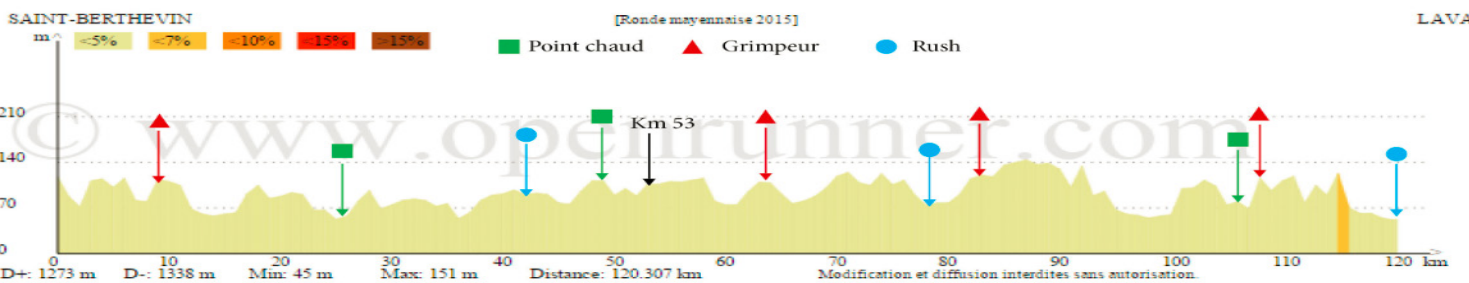

# RONDE MAYENNAISE

Parcours 2016

Trophée Madiot - Crédit Mutuel

Manche du challenge Monbana

Cyclisme futur d'enfer

MONBANA

Modification et diffusion interdites sans autorisation.