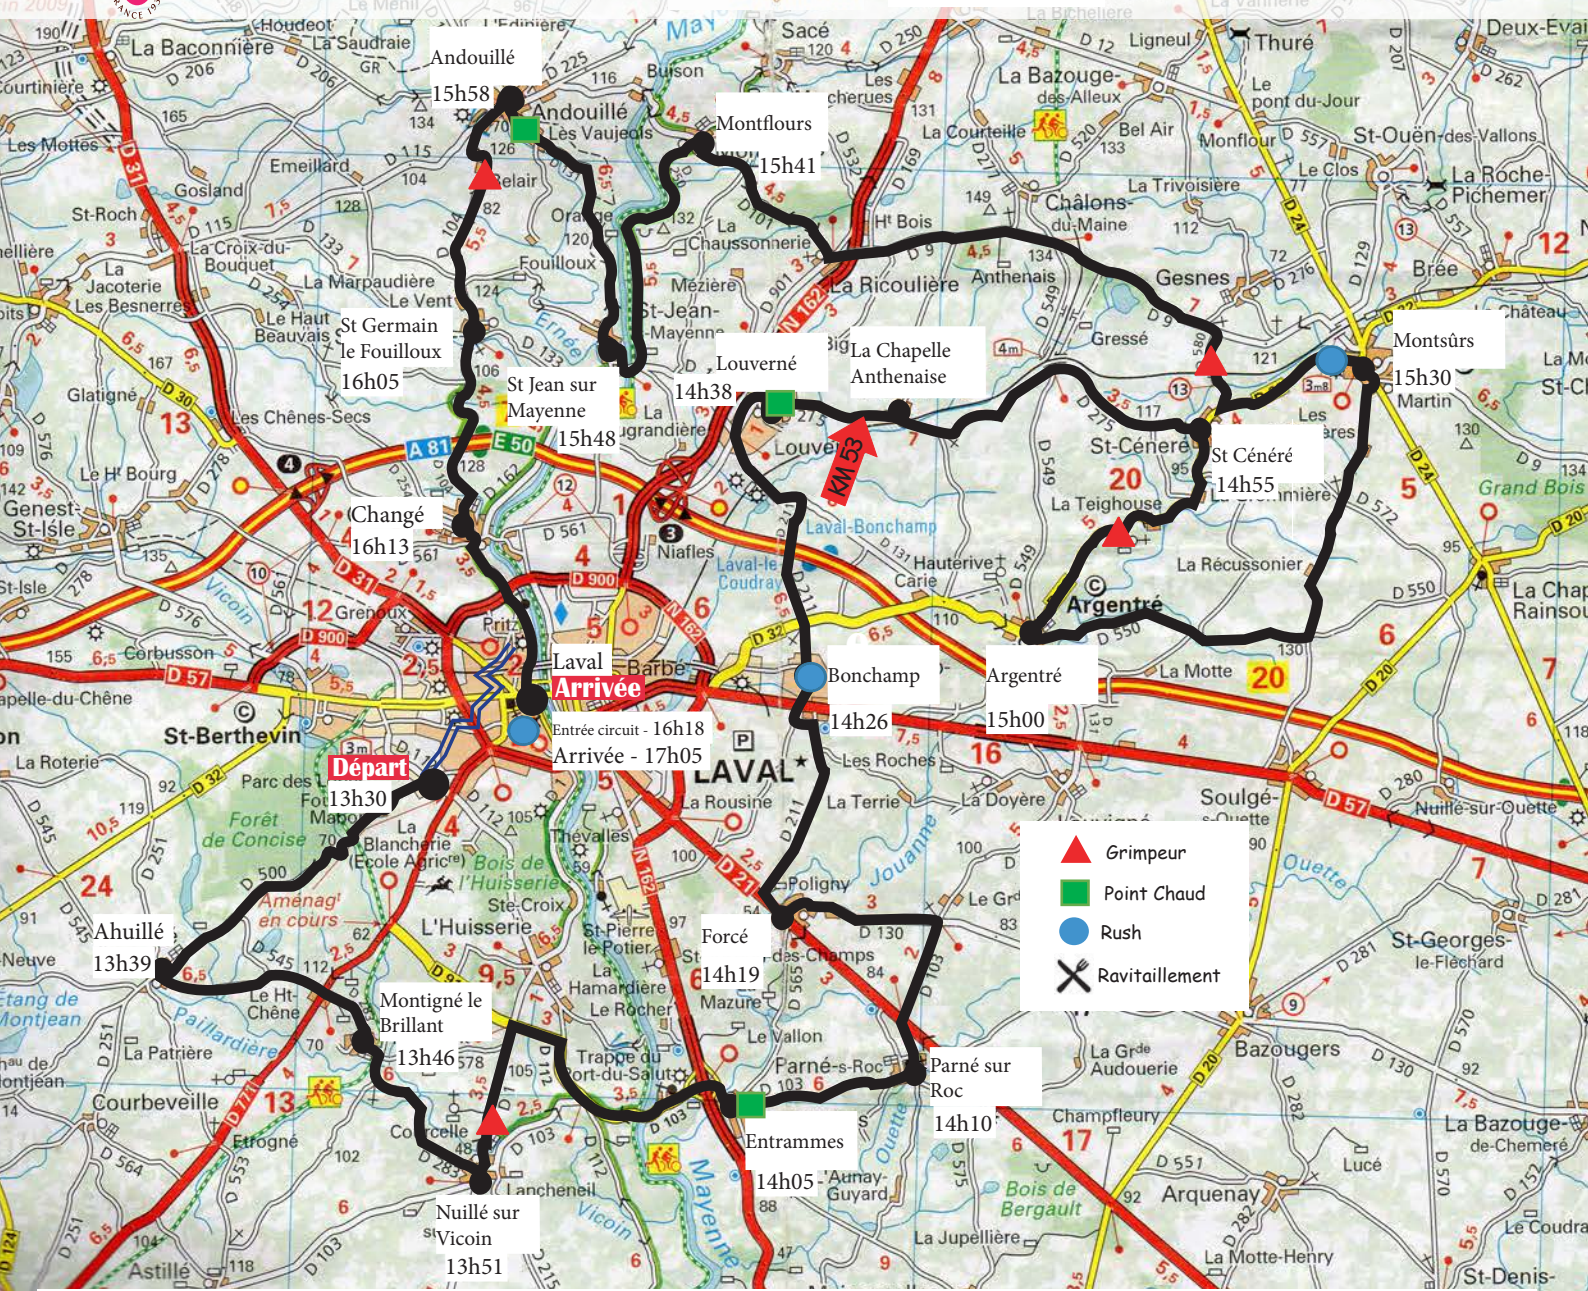

# RONDE MAYENNAISE

Parcours 2016

Trophée Madiot - Crédit Mutuel

Manche du challenge Monbana

Cyclisme futur d'enfer

MONBANA

Modification et diffusion interdites sans autorisation.