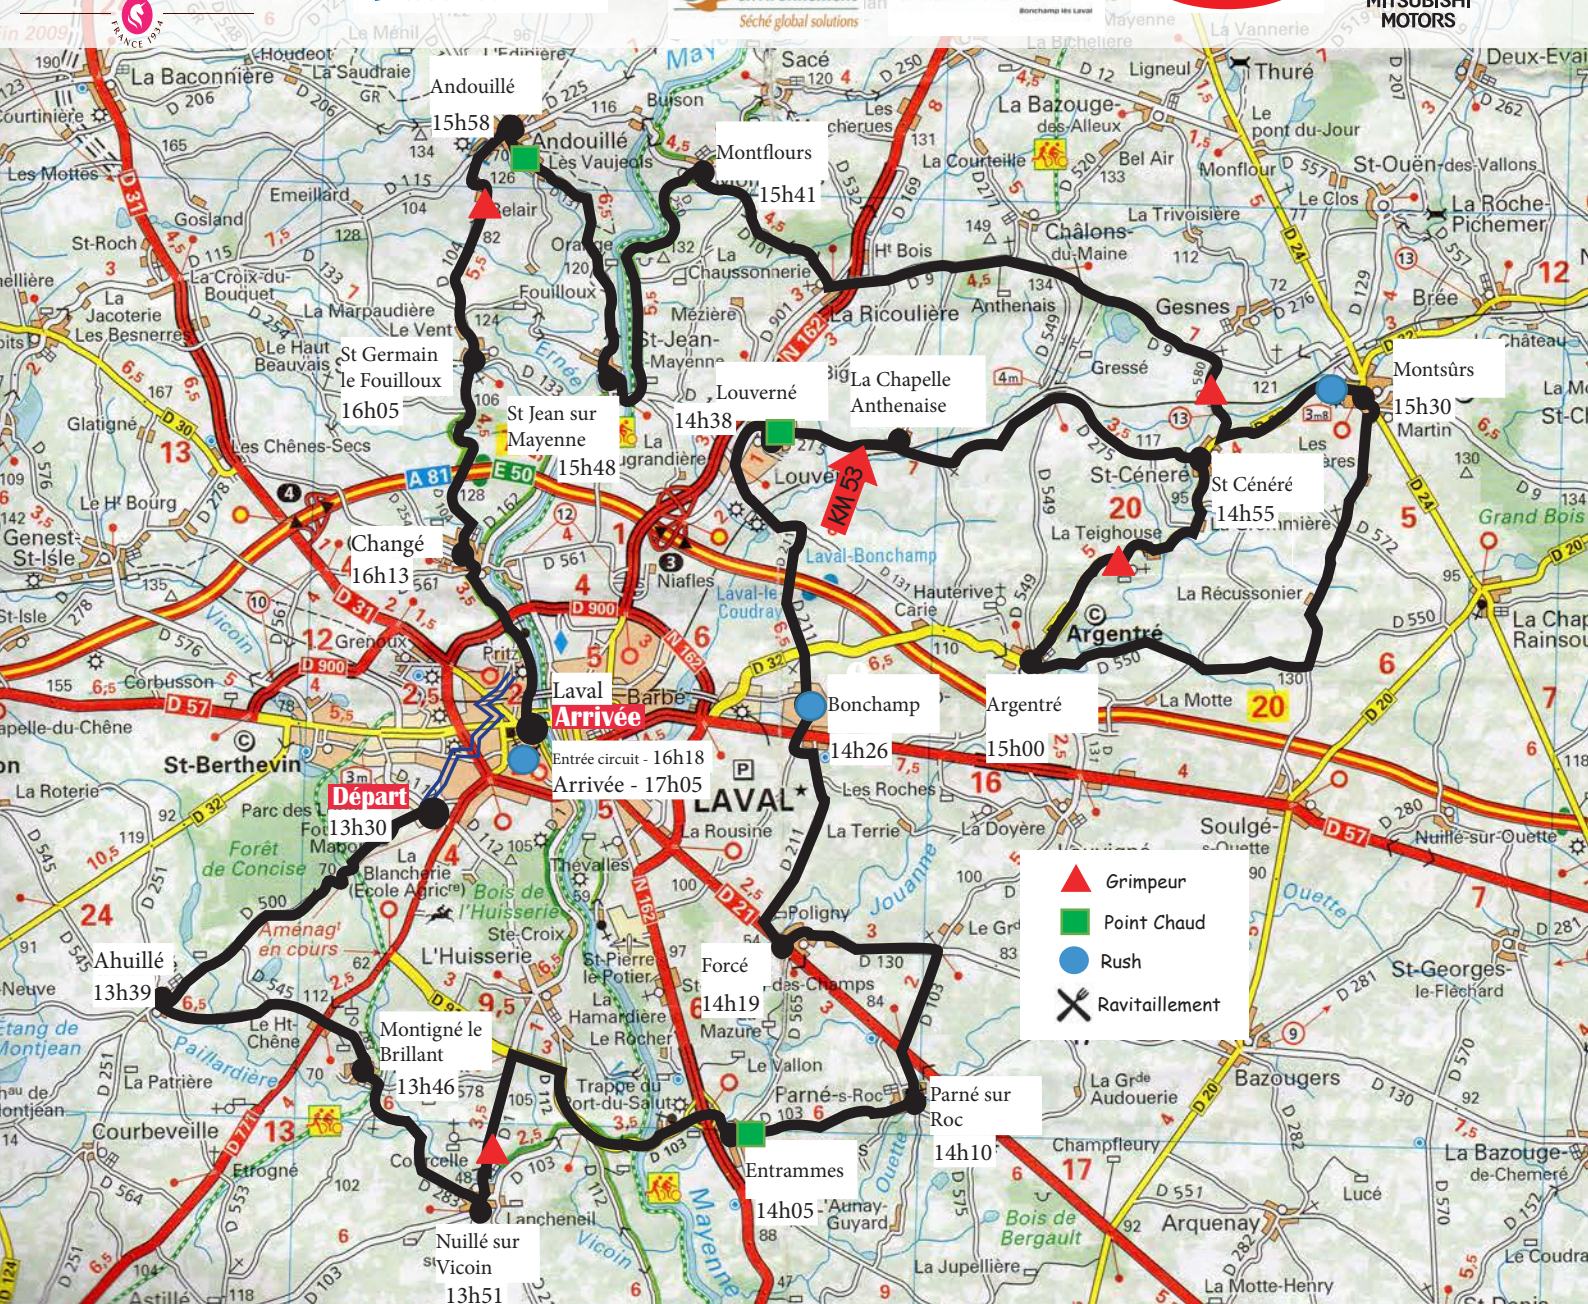

RONDE MAYENNAISE

Parcours 2016

Trophée Madiot - Crédit Mutuel

Manche du challenge Monbana

Cyclisme futur d'enfer

- ▲ Grimpeur
- Point Chaud
- Rush
- ✕ Ravitaillement